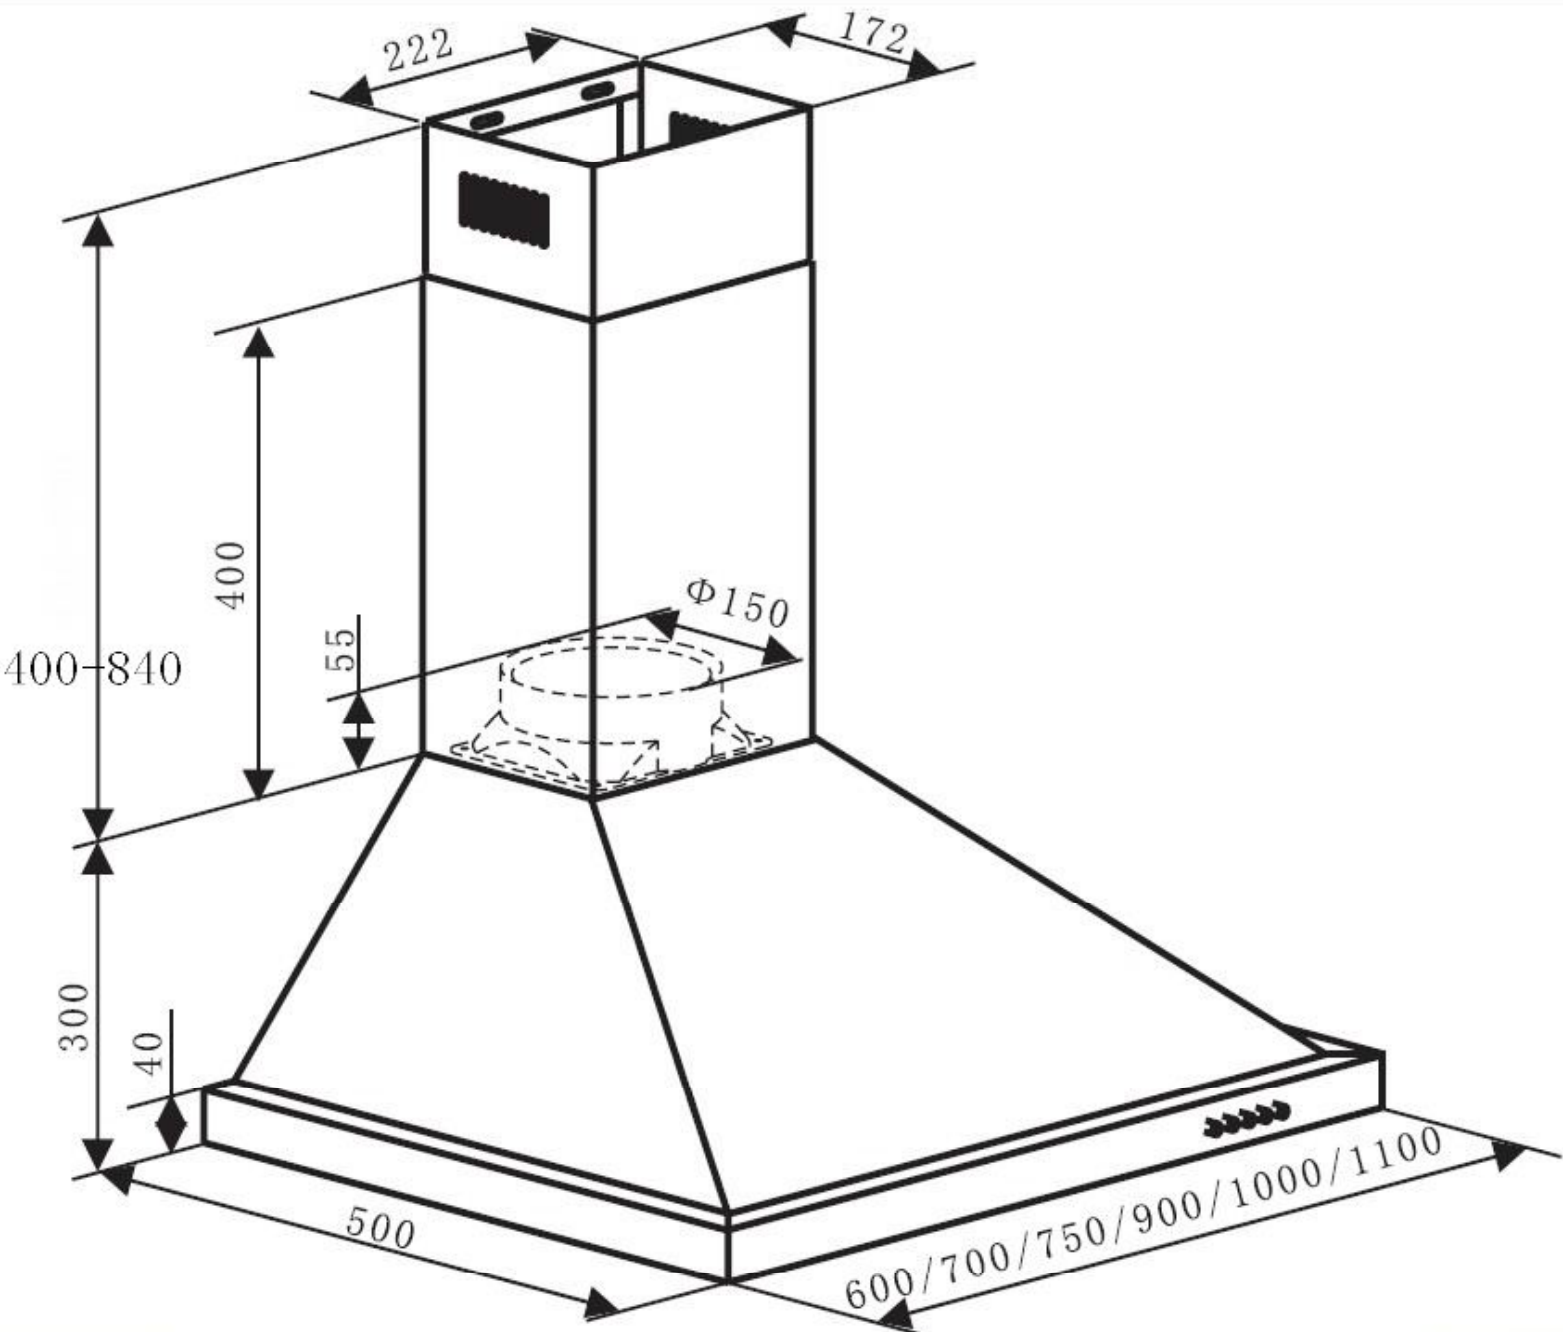

CCH7

Caple 700mm Chimney