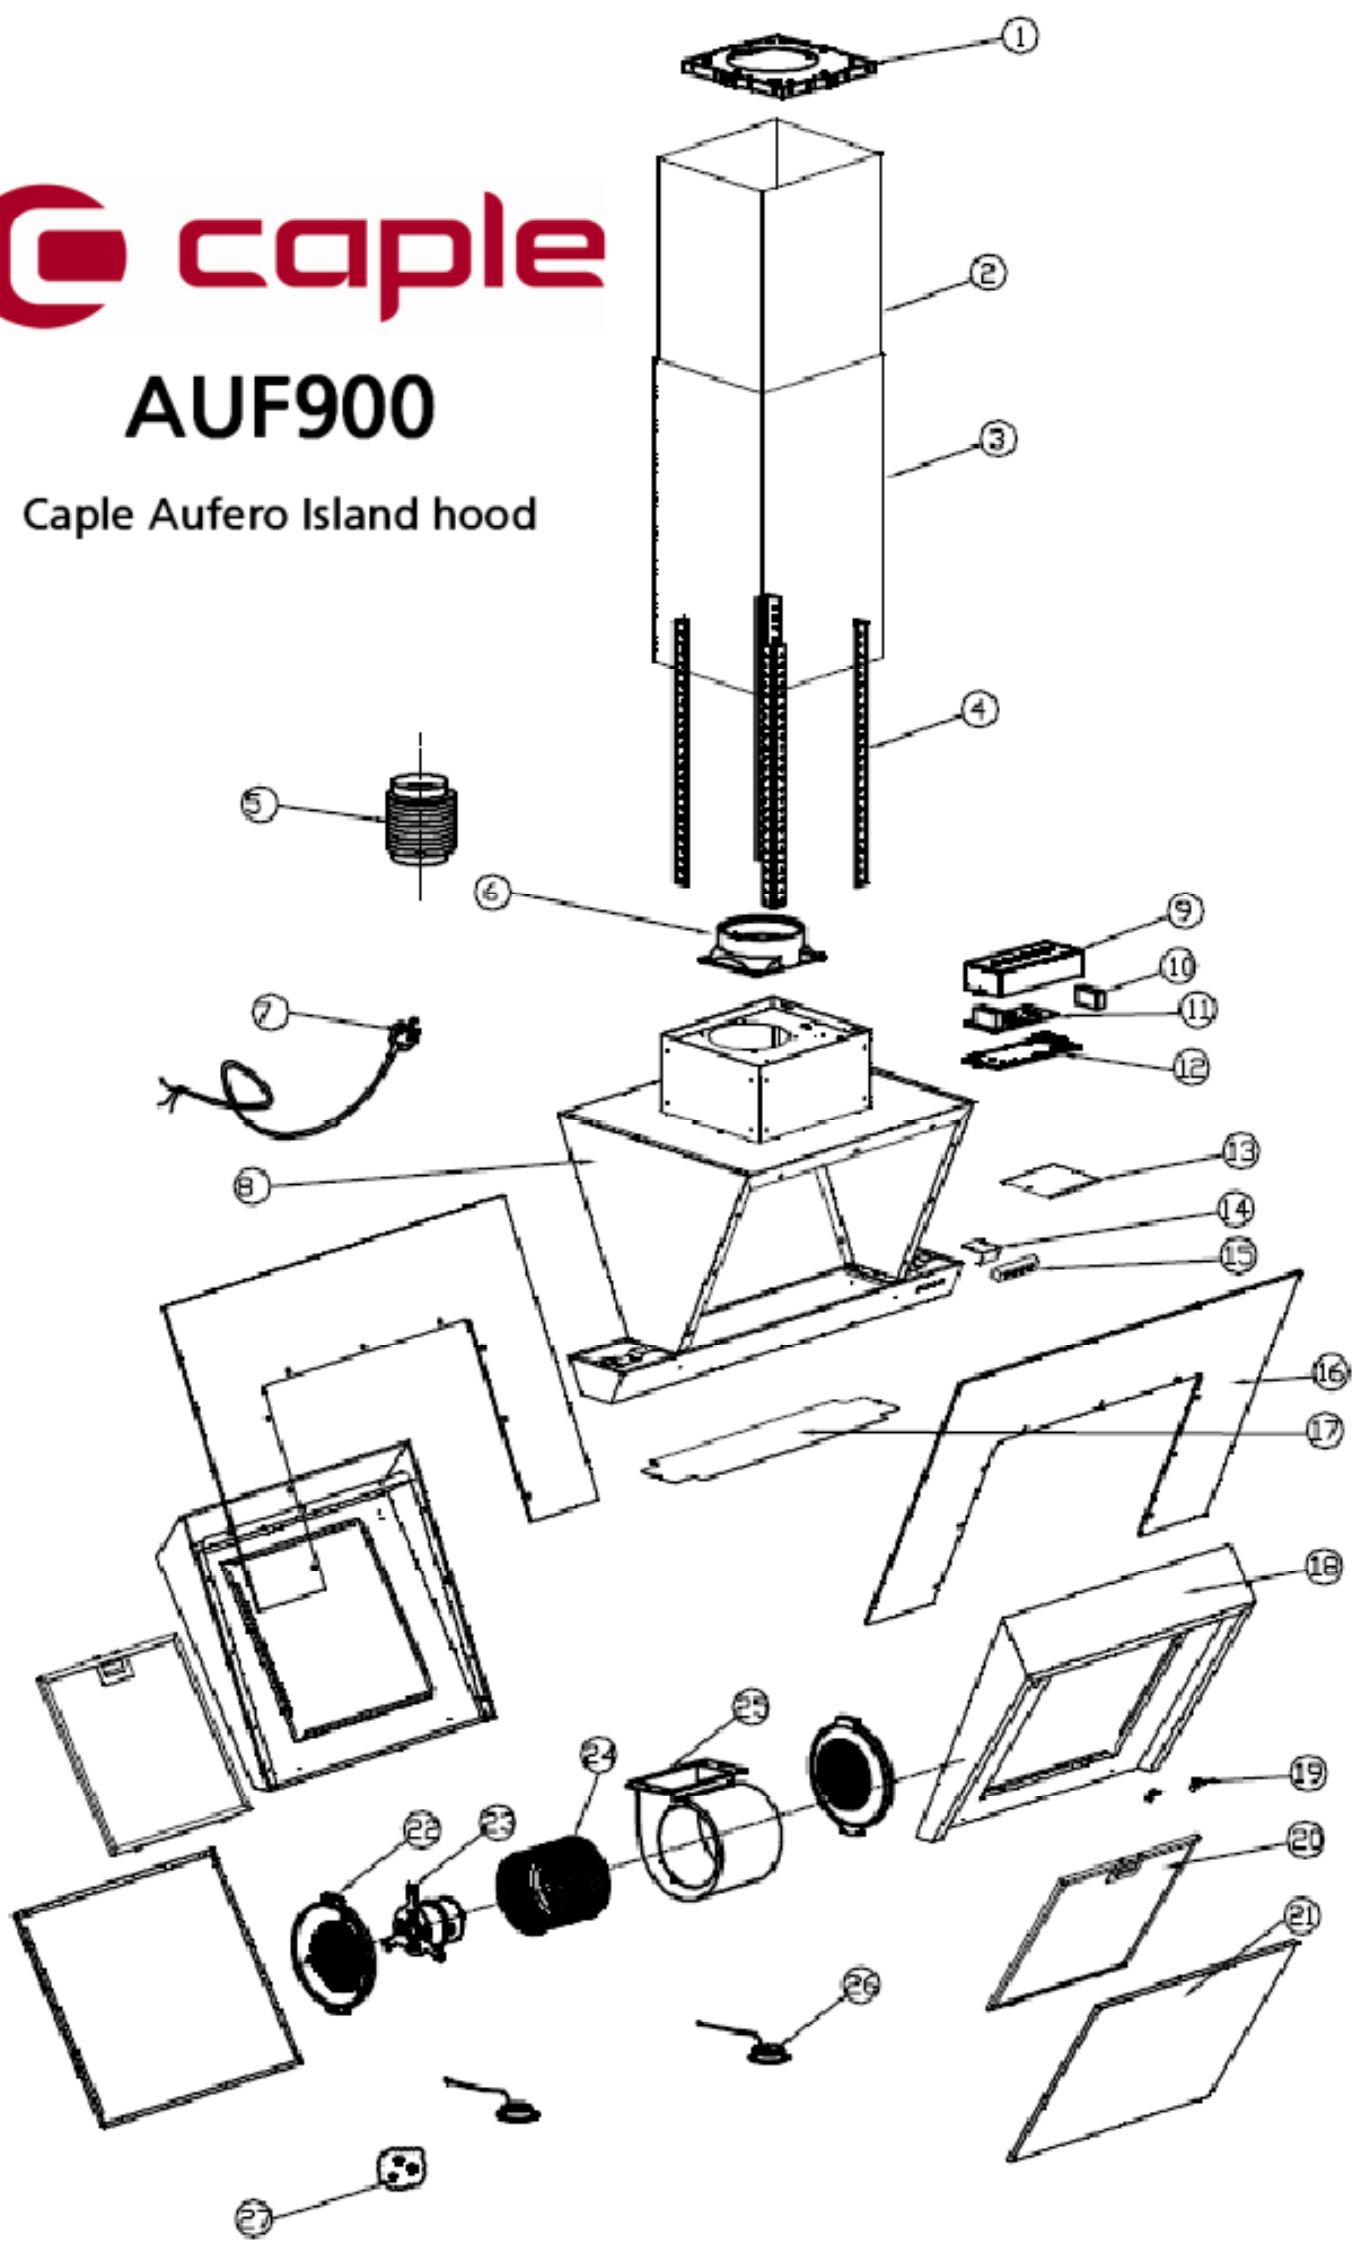

# AUF900

Caple Aufero Island hood

**Technical information**

# AUF900

Caple Aufero Island hood

## AUF900 - Caple Aufero Island hood

Item	Part Code	Description	QTY
1	ATHB3AIS	hanging board	1
2	AT3ISIC60	inner chimney	1
3	AT3ISOC60	outer chimney	1
4	0270388CS50005C	Corner iron	8
5	AYS06132	Extensible pipe	1
6	AYS06118	outlet	1
7	AYD06118	Cable with plug	1
8	ATCA3AIS	Casing	1
9	AYS06122	PCB box	1
12			
10	AYD700CA	Capacitor	1
11	AYD06217PB	PCB	1
13	ATCB3AIS	Cover board	2
14	ATSB3AIS	Switch bracket	2
15	AYD-003	Switch	2
16	ATGL3AIS	Glass	2
17	ATCP3AIS	Cover Panel	1
18	ATSP3AIS	Switch panel	2
19	ATHG3AIS	Hinge	4
20	ATAF3AIS	Al filter	2
21	ATDP3AIS	Decorative panel	2
22	AYS06116	Grid	2
23	1020090902S100	Motor	1
24	AYS06045	Impeller	1
25	AYW06520	Blower	1
26	KL04	Halogen light	2
27	ATFK3AIS	Fitting Kit	1