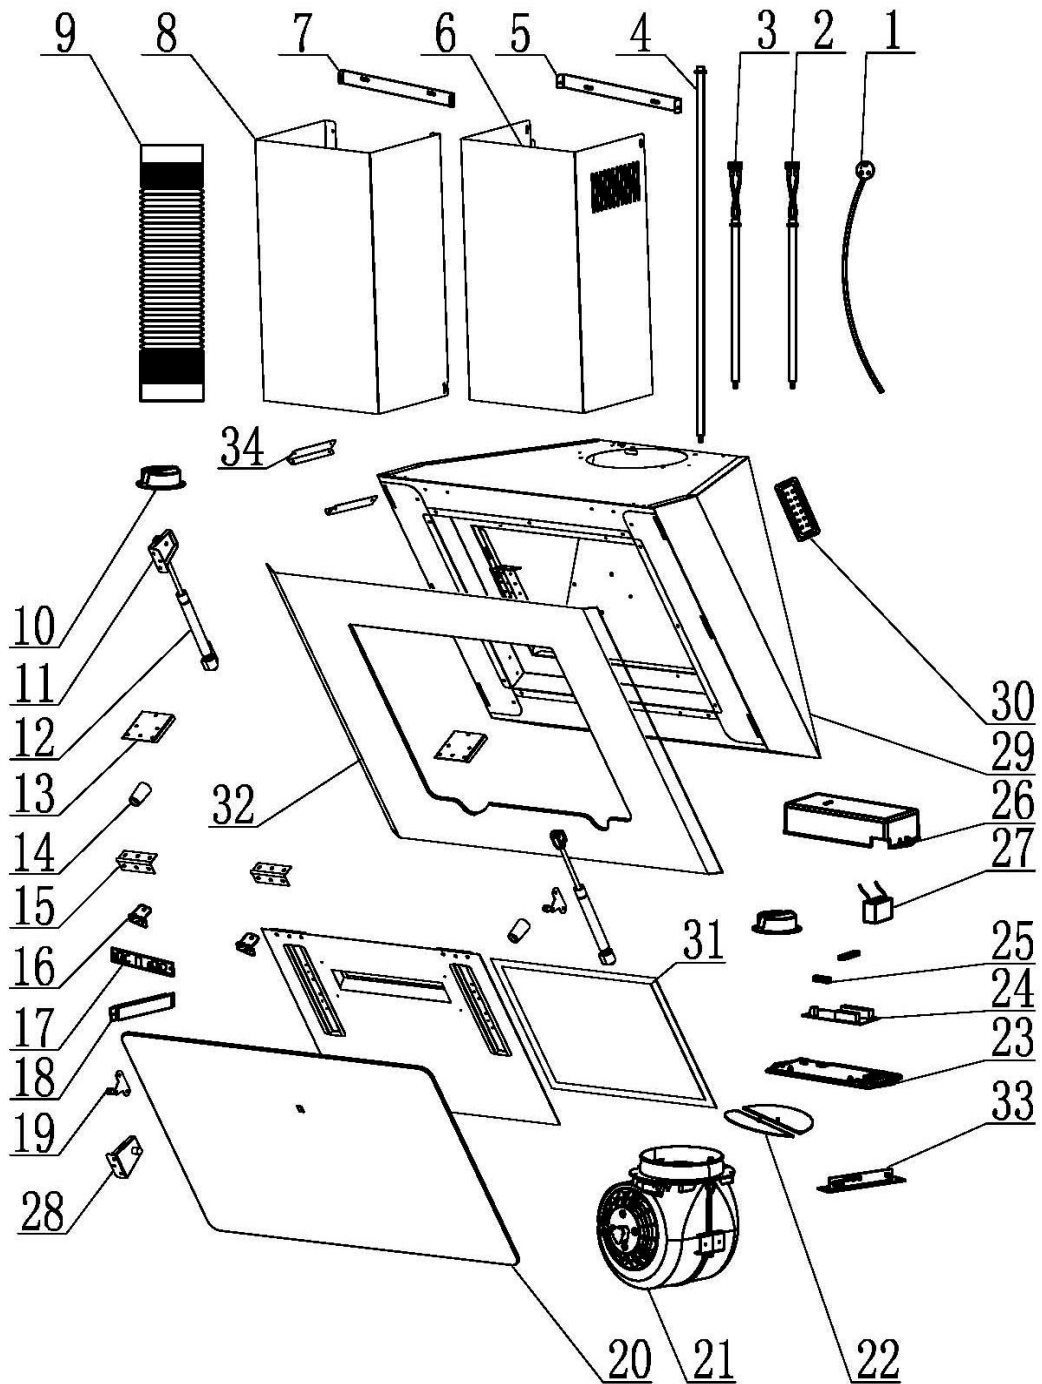

ZEL900GM

Zella 90cm Chimney Hoods Gunmetal

Technical Manual

ZEL900GM

Zella 90cm Chimney Hoods Gunmetal

ZEL900GM

Zella 90cm Chimney Hoods Gunmetal

Item	Part Number	Description	Quantity
1	B62-2701-050-0	UK BS plug cable	1
2	B62-2308-052-0	LED Lamp cable	1
4	B62-2401-062-0	Switch Cable	1
5	B23-2201-008-P	Upper Chimney Support Bracket	1
6	B21-2201-004-3D	Upper Chimney (400MM height)	1
7	B23-2201-010-P	Lower Chimney Support Bracket	1
8	B21-2201-006-3D	Lower Chimney (400MM height)	1
9	B36-2201-040-0	φ153 Plastic Pipe	1
10	B62-2401-175-0	LED Lamp	2
11	B21-2706-006-3	Gas rod support	2
12	B29-2705-131-0	Gas rod	2
13	B21-2723-009-3	Hinge base	2
14	B32-2708-031-0	Rubber column	2
15	C09-2701-016-0	Hinge	2
16	B23-2501-018-P	Switch support	2
17	B63-2501-052-0	Switch board	1
18	B30-2501-078-0	Switch box bottom	1
19	B29-2706-014-0	Gas rod Rotating support	2
20	B71-2708B-014-F05-01-B	Upper Glass	1
21	B76-3750-002-B	750m3h Motor assembly	1
22	B30-2201-022-0	One-way Valve Flap(Air Outlet)	2
23	B30-2501-025-0	PCB Box bottom	1
24	B63-2401-254-0	PCB	1
25	B30-2201-068-0	Motor housing holder	2
26	B30-2501-034-0	PCB Box Lid	1
27	B64-2401-342-0	Capacitor	1
28	B21-2706-006-3	Gas rod support	2
29	B11-2706B-009-3D	Casing assembly	1
31	B35-2802-021-0	Grease filter	1
32	B19-2708B-017-F05-01-B	Gunmetal S.S assembly	1
34	B23-2705-008-P	Lower chimney positioning	1