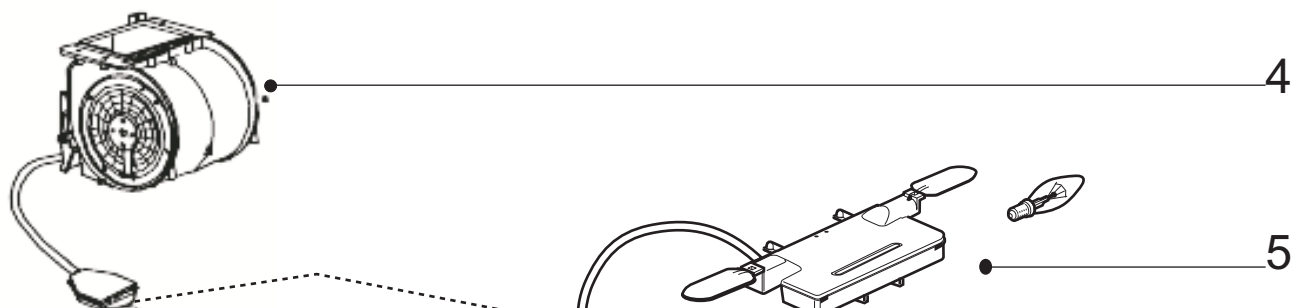

SLF4/90AN

Caple 900mm Chimney Anthracite

TECHNICAL INFORMATION

SLF4/90AN

Caple 900mm Chimney Anthracite

SLF4/90SS SLF4/90AN

SLF4/90AN - Caple 900mm Chimney Anthracite

Item	Code	Description	Qty
1	AFCPSCF0D	UPPER CHIMNEY color F0 D	1
2	AFCPFCF0D	LOWER CHIMNEY color F0 D	1
3	AFCC90SL	HOOD BODY	1
4	AFCONFTN711	MOTOR AGR01435FIME - individually packed	1
5	AFAGCECO2	COMPLETE CONTROL PANEL SL 3V MOT.S30F	1
6	AFPLAF	LAMP COVER	2
7	AFG60-90	ALUMINIUM FILTER 60-90	3
8	AFSACACCF5	FITTING KIT F5	1
9	AFRUA125	AIR OUTLET DIAM 125	1
	AFFCALN2	CHARCOAL	

AFCSL530F