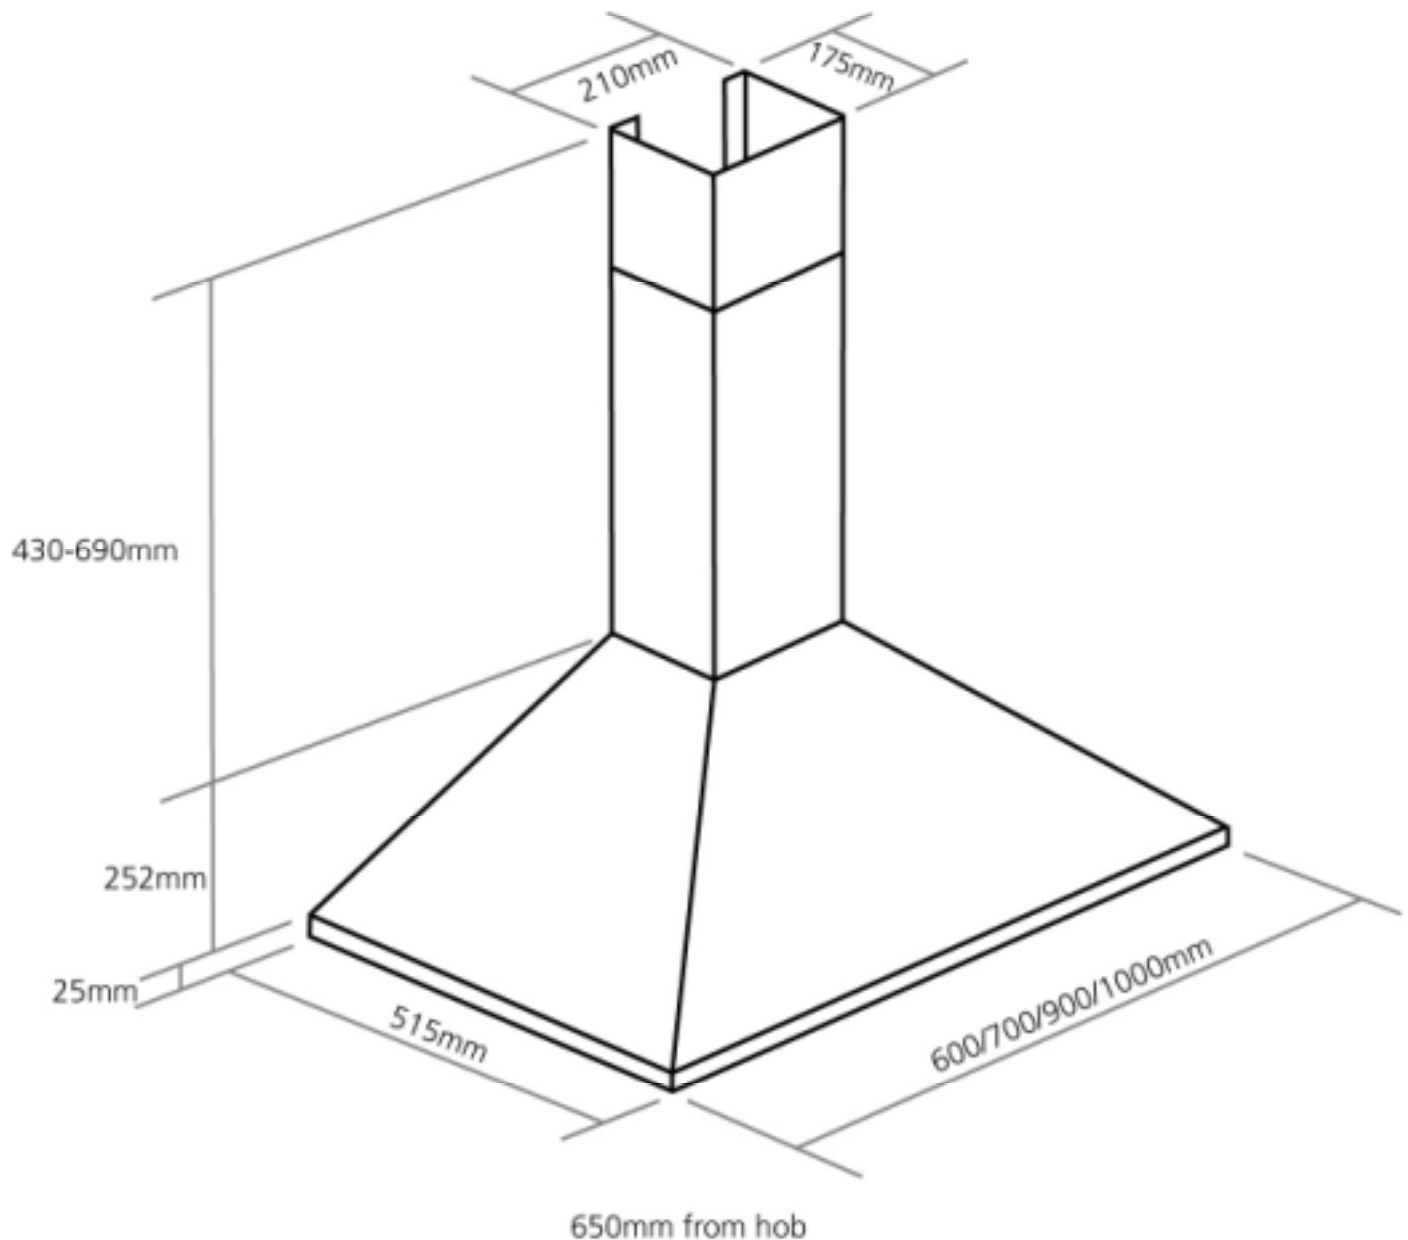

SLF4/90AN

Caple 900mm Chimney Anthracite

TECHNICAL INFORMATION

SLF4/90AN

Caple 900mm Chimney Anthracite

SLF4/90SS SLF4/90AN

SLF4/90AN - Caple 900mm Chimney Anthracite

Item	Code	Description	Qty
1	AFCPSCF0D	UPPER CHIMNEY color F0 D	1
2	AFCPFCF0D	LOWER CHIMNEY color F0 D	1
3	AFCC90SL	HOOD BODY	1
4	AFCONFTN711	MOTOR AGR01435FIME - individually packed	1
5	AFAGCECO2	COMPLETE CONTROL PANEL SL 3V MOT.S30F	1
6	AFPLAF	LAMP COVER	2
7	AFG60-90	ALUMINIUM FILTER 60-90	3
8	AFSACACCF5	FITTING KIT F5	1
9	AFRUA125	AIR OUTLET DIAM 125	1
	AFFCALN2	CHARCOAL	

AFCSL530F