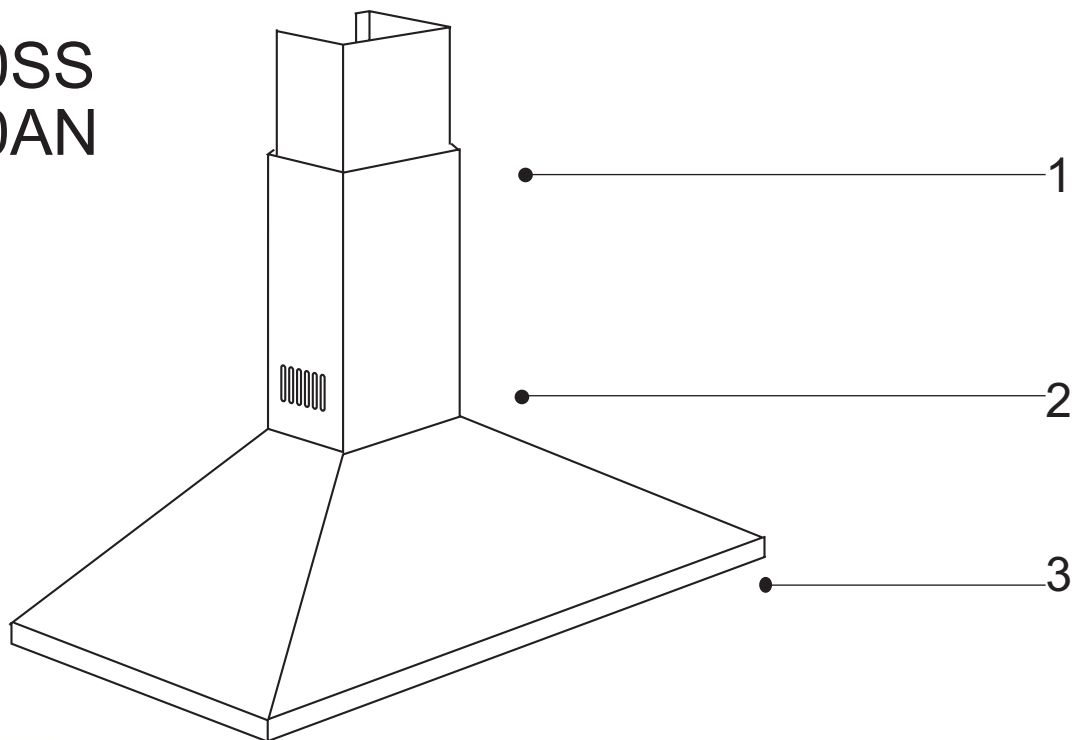

SLF4/90AN

Caple 900mm Chimney Anthracite

TECHNICAL INFORMATION

SLF4/90AN

Caple 900mm Chimney Anthracite

SLF4/90SS SLF4/90AN

SLF4/90AN - Caple 900mm Chimney Anthracite

Item	Code	Description	Qty
1	AFCPSCF0D	UPPER CHIMNEY color F0 D	1
2	AFCPFCF0D	LOWER CHIMNEY color F0 D	1
3	AFCC90SL	HOOD BODY	1
4	AFCONFTN711	MOTOR AGR01435FIME - individually packed	1
5	AFAGCECO2	COMPLETE CONTROL PANEL SL 3V MOT.S30F	1
6	AFPLAF	LAMP COVER	2
7	AFG60-90	ALUMINIUM FILTER 60-90	3
8	AFSACACCF5	FITTING KIT F5	1
9	AFRUA125	AIR OUTLET DIAM 125	1
	AFFCALN2	CHARCOAL	

AFCSL530F