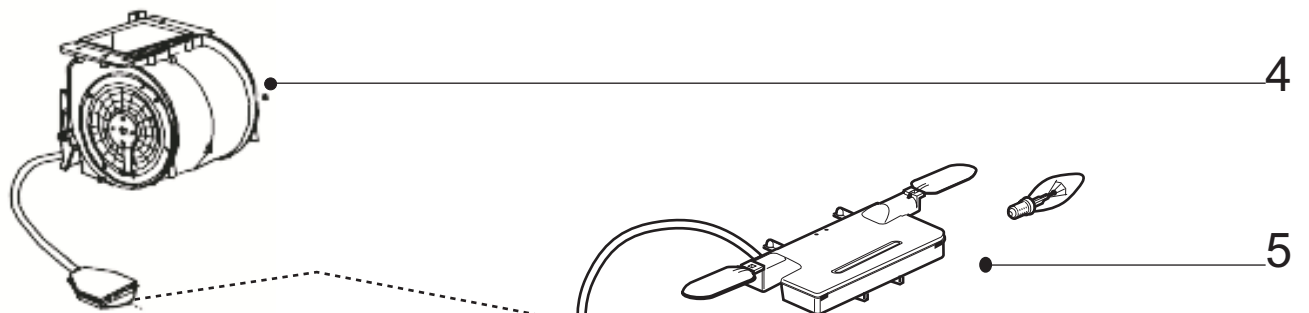

SLF4/60BK

Caple 600mm Chimney Black

TECHNICAL INFORMATION

SLF4/60BK

Caple 600mm Chimney Black

SLF4/60SS
SLF4/60B

SLF4/60BK - Caple 600mm Chimney Black

Item	Code	Description	Qty
1	AFCPSCF0D	UPPER CHIMNEY IX F0 D	1
2	AFCPFCF0D	LOWER CHIMNEY IX F0 D	1
3	AFCC60SL	HOOD BODY	1
4	AFCONFTN711	MOTOR AGR01435FIME - individually packed	1
5	AFAGCECO2	COMPLETE CONTROL PANEL SL 3V MOT.S30F	1
6	AFPLAF	LAMP COVER	2
7	AFG60-90	ALUMINIUM FILTER 60-90	2
8	AFSACACCF5	FITTING KIT F5	1
9	AFRUA125	AIR OUTLET DIAM 125	1
	AFFCALN2	CHARCOAL	

AFCSL530F