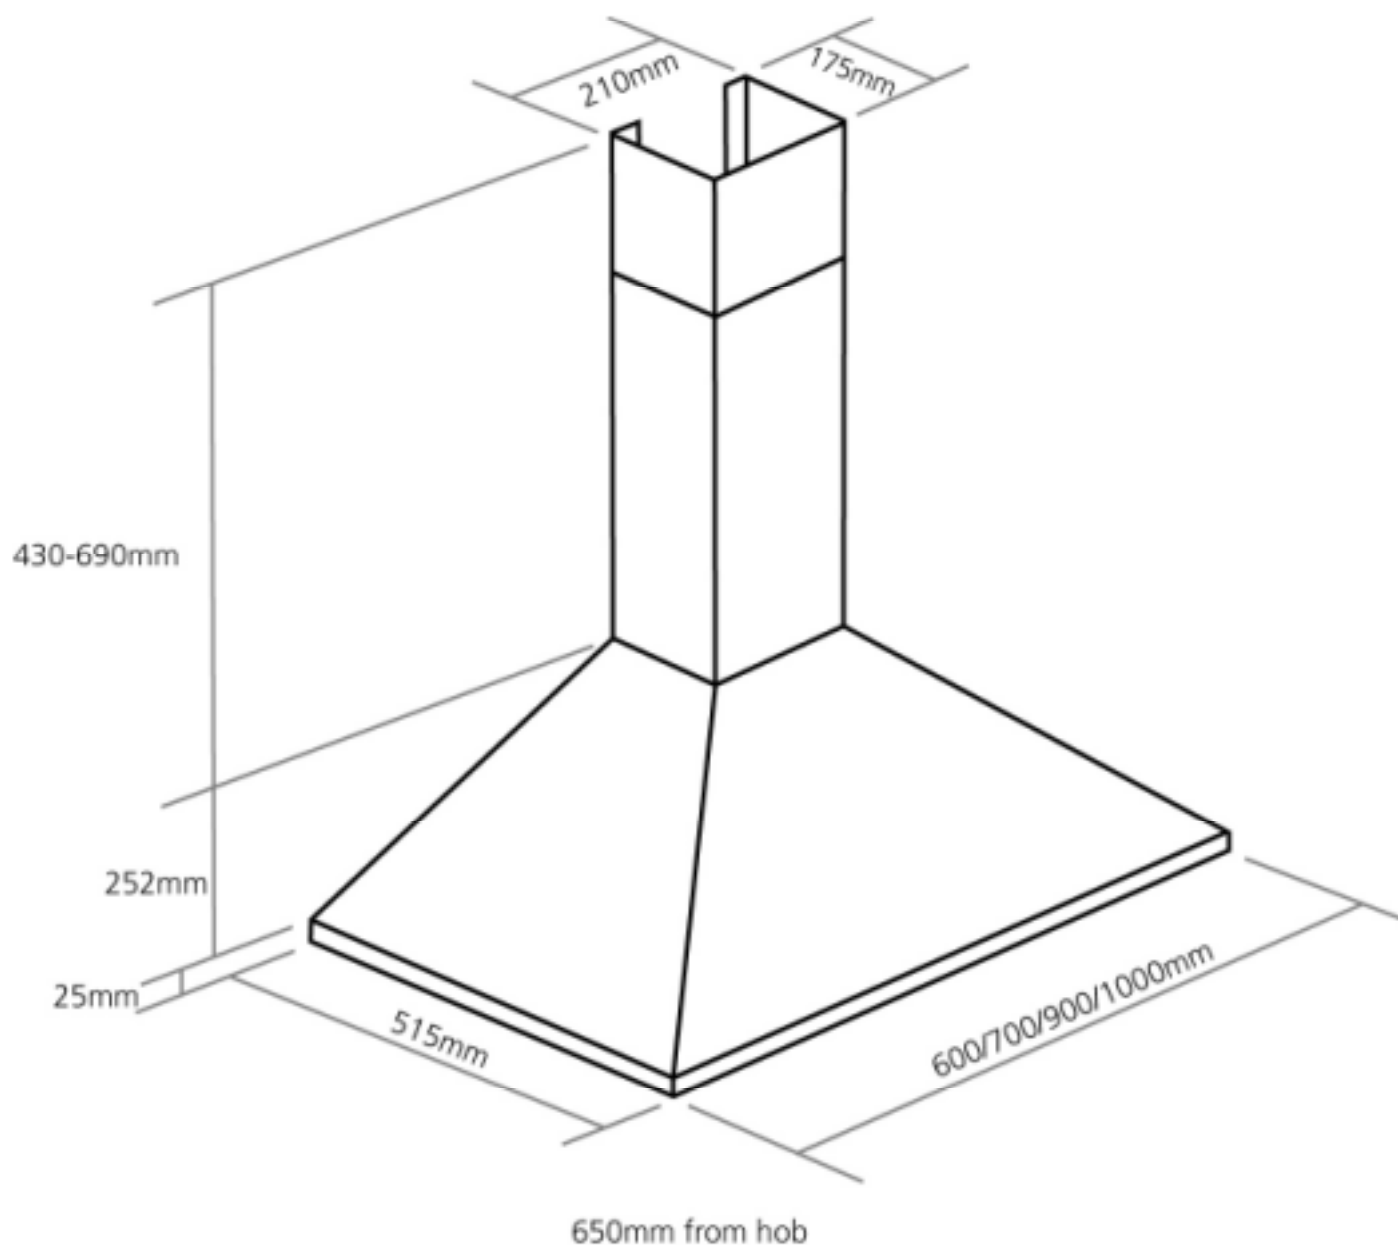

SLF4/60BK

Caple 600mm Chimney Black

TECHNICAL INFORMATION

SLF4/60BK

Caple 600mm Chimney Black

SLF4/60SS
SLF4/60B

SLF4/60BK - Caple 600mm Chimney Black

Item	Code	Description	Qty
1	AFCPSCF0D	UPPER CHIMNEY IX F0 D	1
2	AFCPFCF0D	LOWER CHIMNEY IX F0 D	1
3	AFCC60SL	HOOD BODY	1
4	AFCONFTN711	MOTOR AGR01435FIME - individually packed	1
5	AFAGCECO2	COMPLETE CONTROL PANEL SL 3V MOT.S30F	1
6	AFPLAF	LAMP COVER	2
7	AFG60-90	ALUMINIUM FILTER 60-90	2
8	AFSACACCF5	FITTING KIT F5	1
9	AFRUA125	AIR OUTLET DIAM 125	1
	AFFCALN2	CHARCOAL	

AFCSL530F