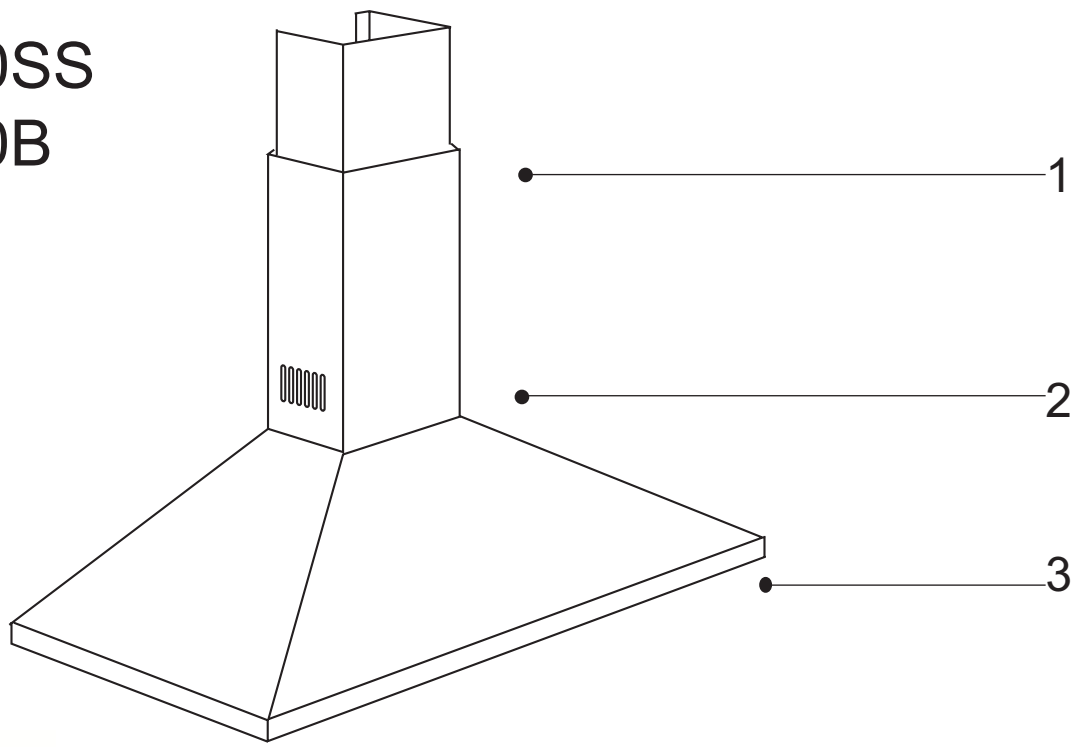

SLF4/60BK

Caple 600mm Chimney Black

TECHNICAL INFORMATION

SLF4/60BK

Caple 600mm Chimney Black

SLF4/60SS
SLF4/60B

SLF4/60BK - Caple 600mm Chimney Black

Item	Code	Description	Qty
1	AFCPSCF0D	UPPER CHIMNEY IX F0 D	1
2	AFCPFCF0D	LOWER CHIMNEY IX F0 D	1
3	AFCC60SL	HOOD BODY	1
4	AFCONFTN711	MOTOR AGR01435FIME - individually packed	1
5	AFAGCECO2	COMPLETE CONTROL PANEL SL 3V MOT.S30F	1
6	AFPLAF	LAMP COVER	2
7	AFG60-90	ALUMINIUM FILTER 60-90	2
8	AFSACACCF5	FITTING KIT F5	1
9	AFRUA125	AIR OUTLET DIAM 125	1
	AFFCALN2	CHARCOAL	

AFCSL530F