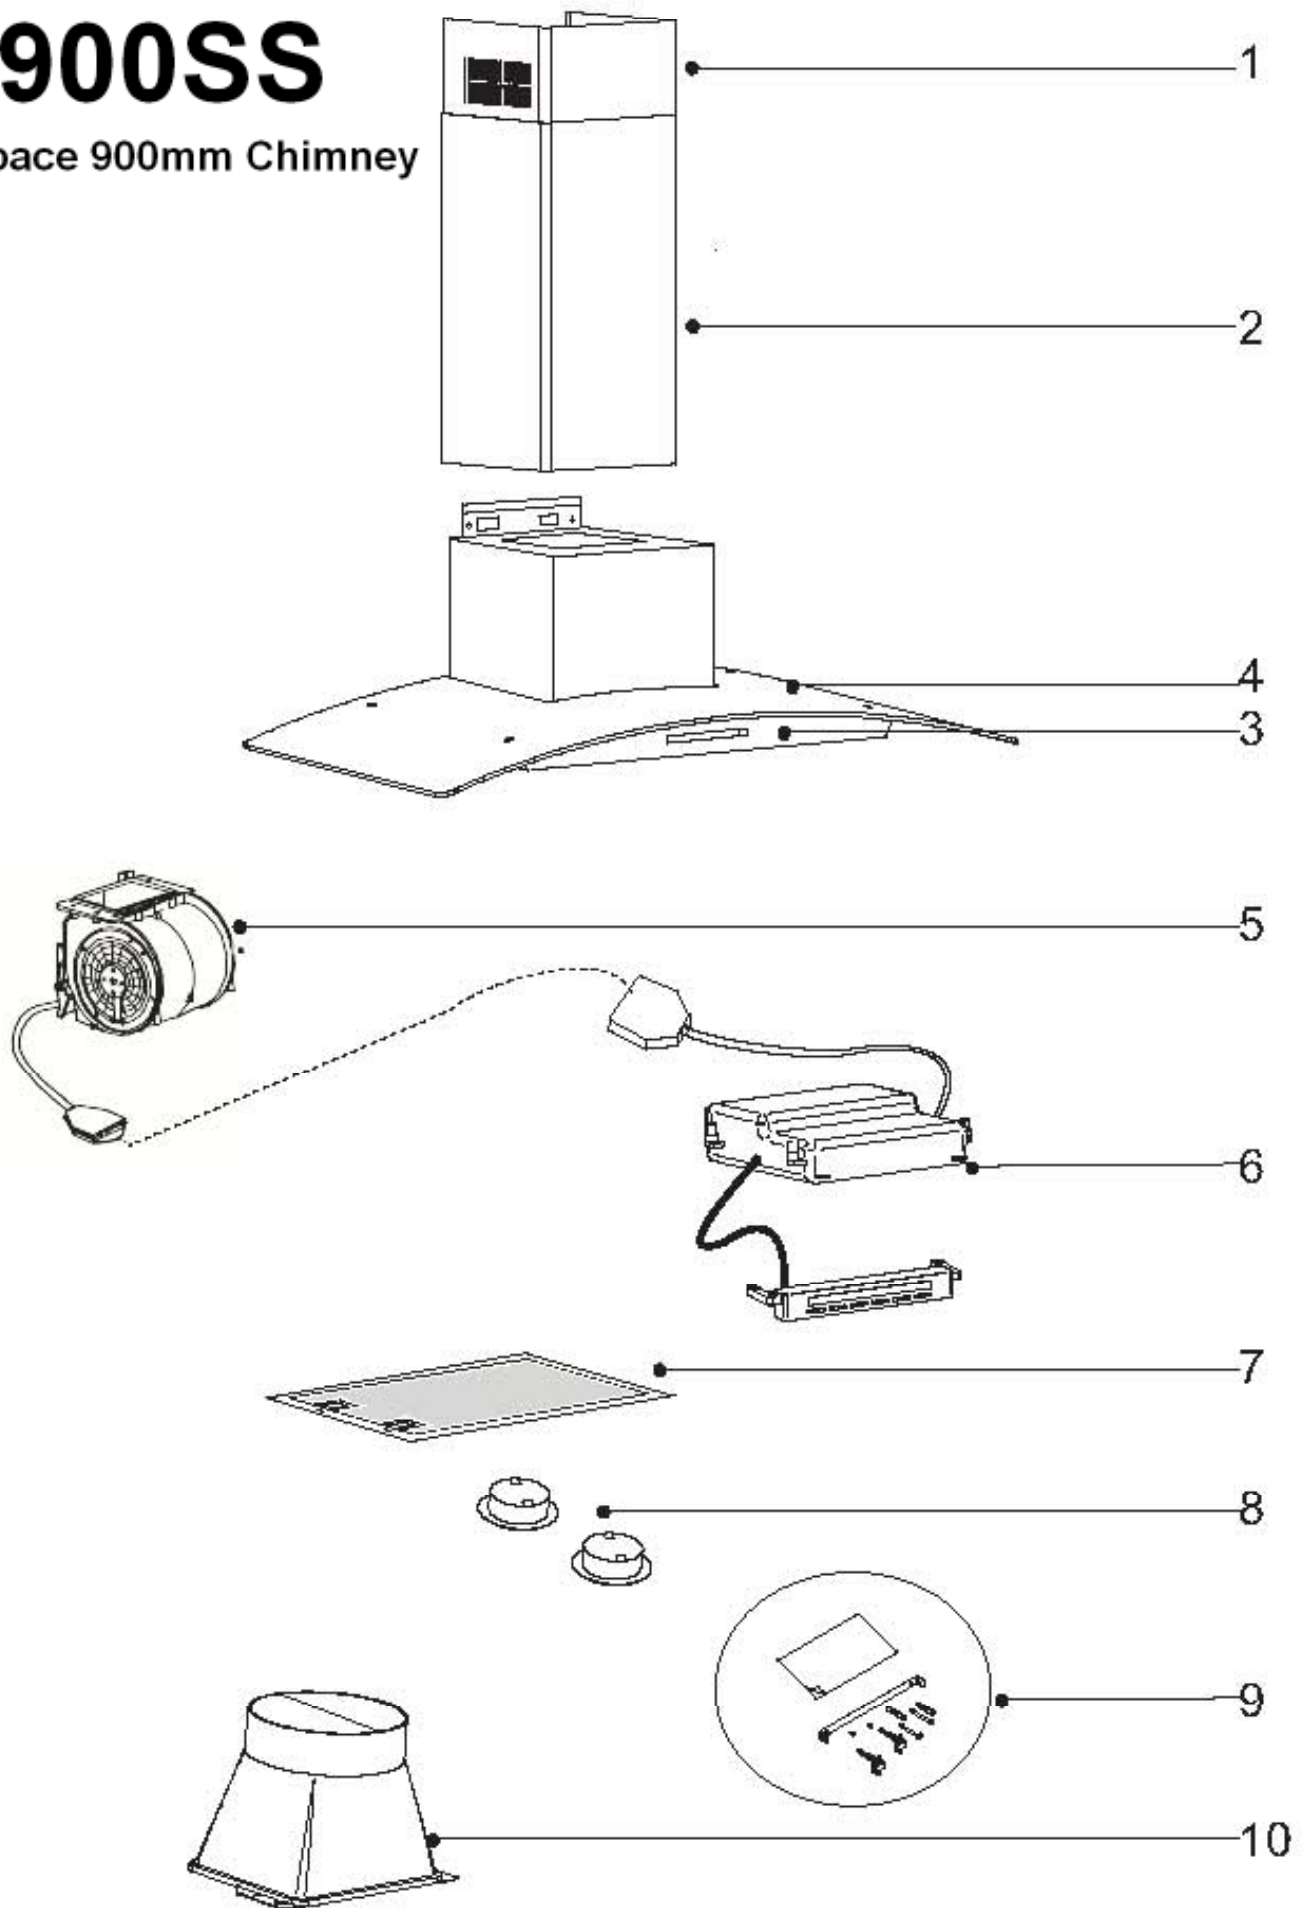

SC900SS

Caple Space 900mm Chimney

SC900SS

Caple Space 900mm Chimney

Item	Part	Description	Quantity
1	AFCONFCSF22X	Chimney Upper section	1
2	AFCONFCFF22X	Chimney Lower section	1
3	AFCCF39CSRLN	Hood	1
4	AFCVF3990E	Glass	1
5	AFCAGR01435/T	Motor	1
6	AFAGCPLRELEN	Control pannel	1
7	AFGF25	Filter	1
8	AFFARETTOALO	Lamp	2
9	AFSACACCF15	Documentation	1
10	AFRUA125	Air outlet	1