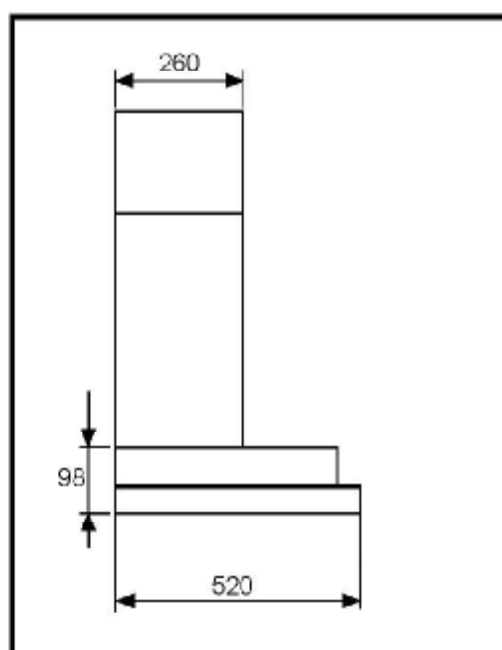

F13/90

Caple 900mm Chimney
Stainless Steel / Glass

F13/90

Caple 900mm Chimney
Stainless Steel / Glass

F13/90

Caple 900mm Chimney Stainless Steel / Glass

Parts List

POS.	CODE		QUANTITY
1	AFCPSXAR	CHIMNEY UPPER SECTION	1
2	AFCPFXAR	CHIMNEY LOWER SECTION	1
3	AFCCF13X90RL	HOOD	1
4	AFVTCTF13	GLASS	1
5	AGR01435FIME	MOTOR	1
6	AFAGCPLRELEF	CONTROL	1
7	AFGF25SC	FILTER	1
8	AFSACACCF15	DOCUMENT	1
9	AFFARETTOALO	LAMP	2
10	AFRUA125	AIR OUTLET	1