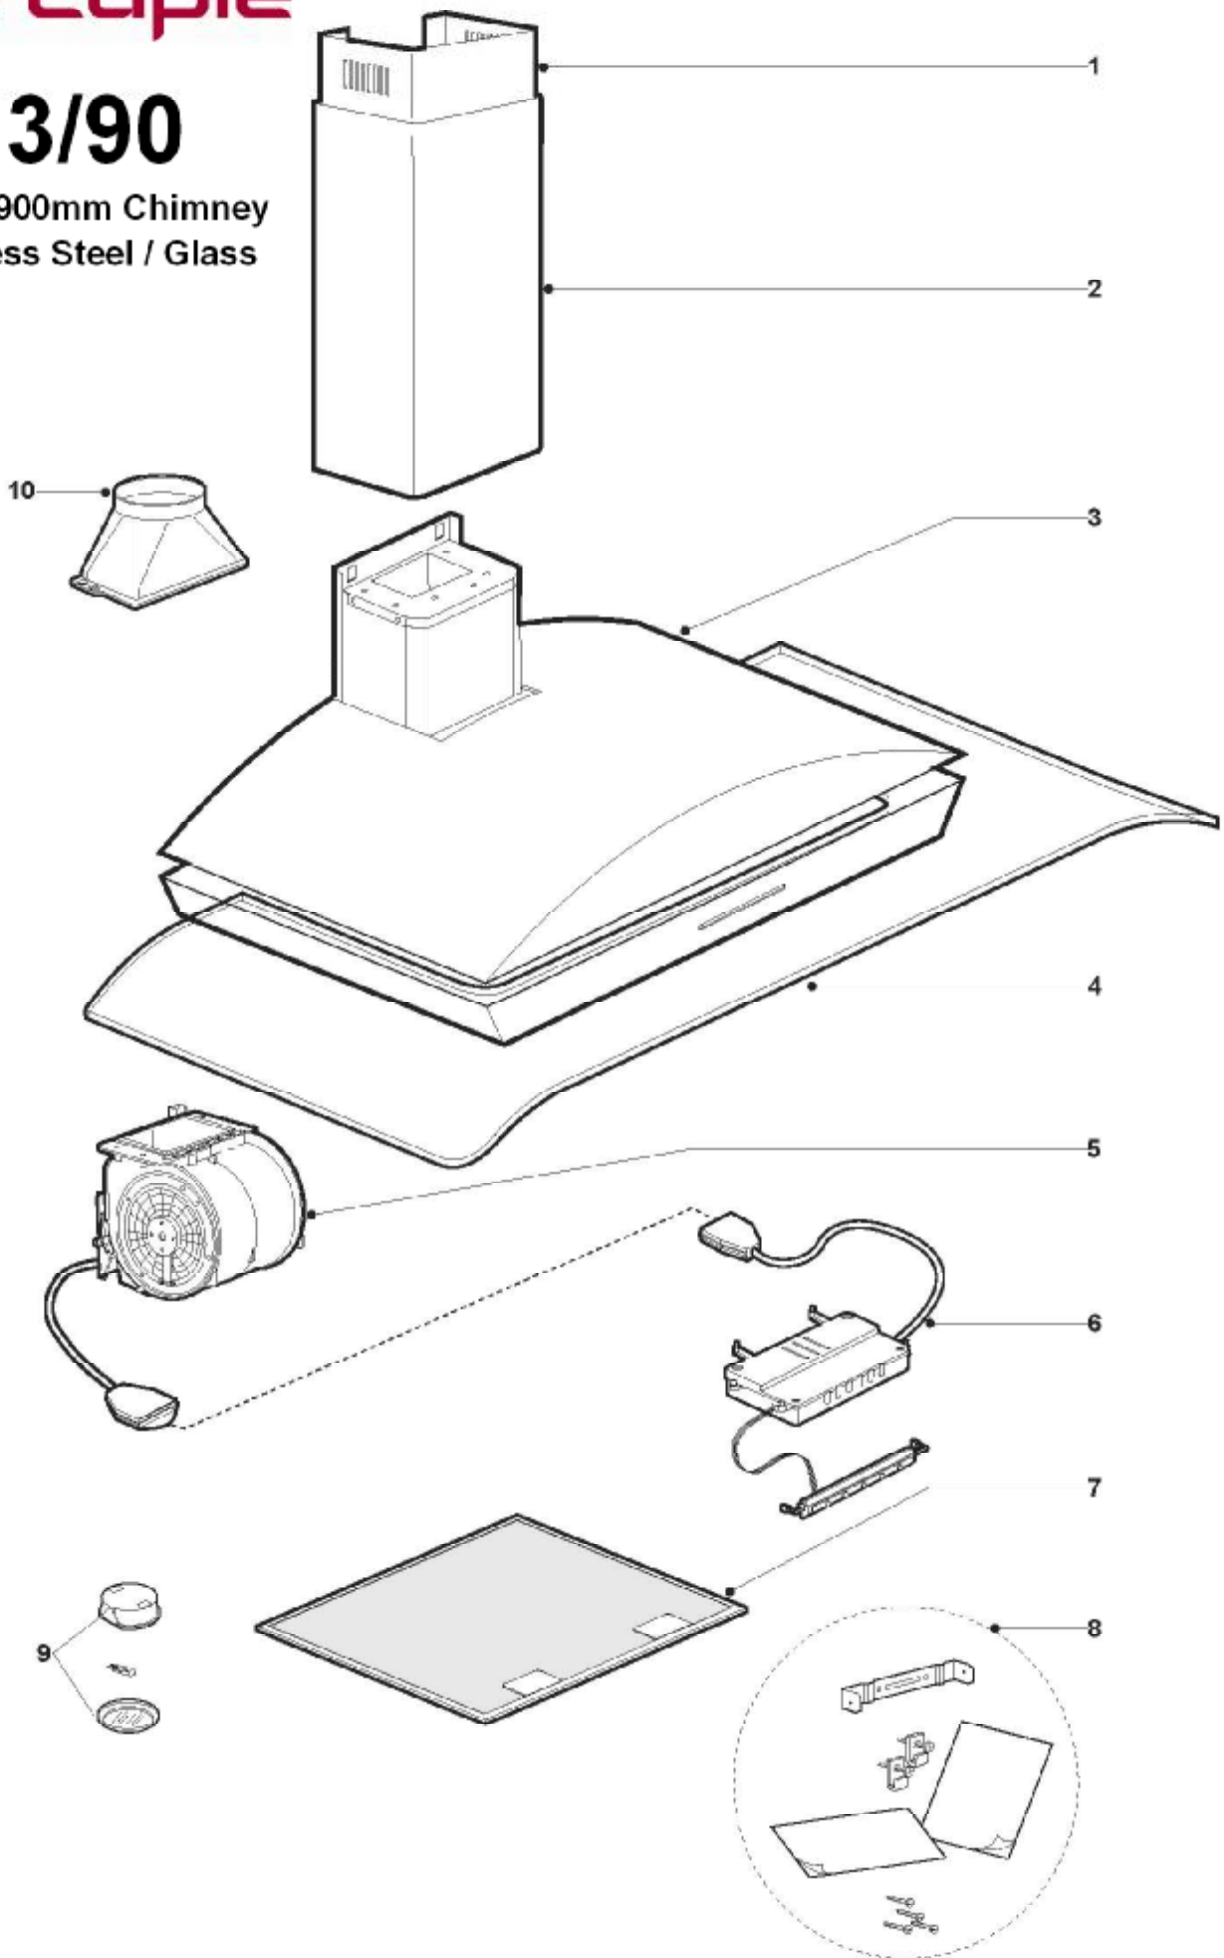

F13/90

Caple 900mm Chimney
Stainless Steel / Glass

F13/90

Caple 900mm Chimney
Stainless Steel / Glass

F13/90

Caple 900mm Chimney Stainless Steel / Glass

Parts List

POS.	CODE		QUANTITY
1	AFCPSXAR	CHIMNEY UPPER SECTION	1
2	AFCPFXAR	CHIMNEY LOWER SECTION	1
3	AFCCF13X90RL	HOOD	1
4	AFVTCTF13	GLASS	1
5	AGR01435FIME	MOTOR	1
6	AFAGCPLRELEF	CONTROL	1
7	AFGF25SC	FILTER	1
8	AFSACACCF15	DOCUMENT	1
9	AFFARETTOALO	LAMP	2
10	AFRUA125	AIR OUTLET	1