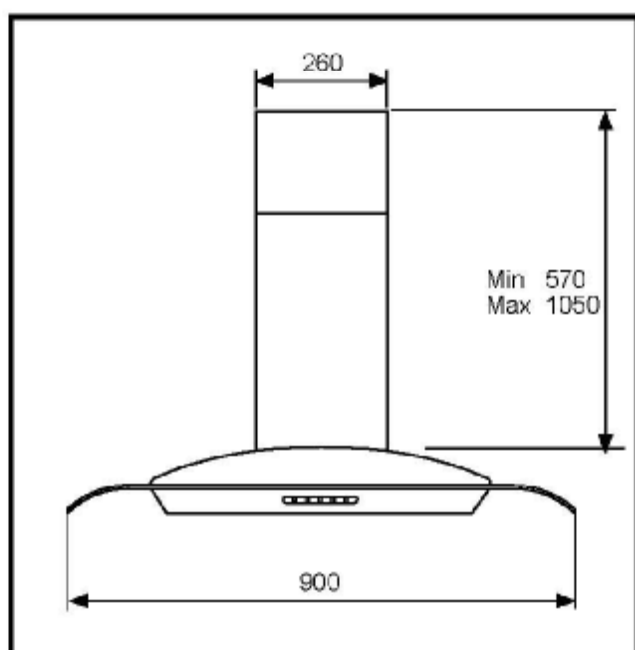

F13/90

Caple 900mm Chimney
Stainless Steel / Glass

F13/90

Caple 900mm Chimney
Stainless Steel / Glass

F13/90

Caple 900mm Chimney Stainless Steel / Glass

Parts List

POS.	CODE		QUANTITY
1	AFCPSXAR	CHIMNEY UPPER SECTION	1
2	AFCPFXAR	CHIMNEY LOWER SECTION	1
3	AFCCF13X90RL	HOOD	1
4	AFVTCTF13	GLASS	1
5	AGR01435FIME	MOTOR	1
6	AFAGCPLRELEF	CONTROL	1
7	AFGF25SC	FILTER	1
8	AFSACACCF15	DOCUMENT	1
9	AFFARETTOALO	LAMP	2
10	AFRUA125	AIR OUTLET	1